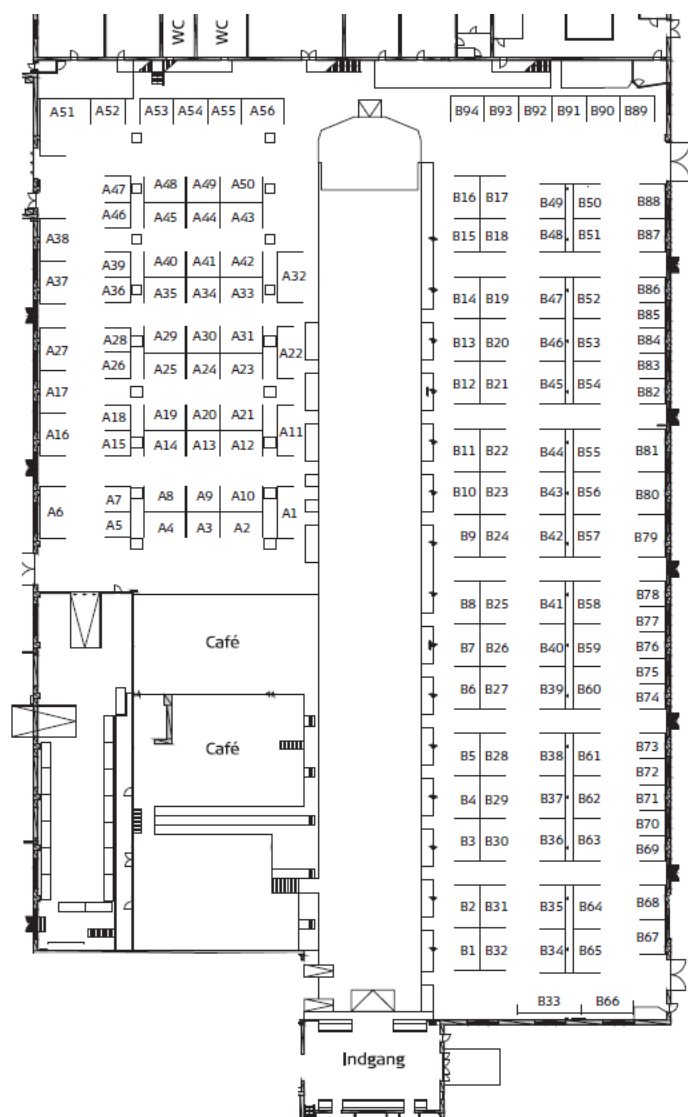

Stand oversigt: nummer, størrelser og priser. Højden på alle standene er 2,50 m.

Område A:

3x4x3 meter 10.400 kr. incl. moms No.: A3, A9, A13, A20, A24, A30, A34, A41, A44, A49

3x3x3 meter m ydervæg 10.800 kr. incl. moms No.: A5, A7, A15, A18, A26, A28, A36, A39, A46, A47